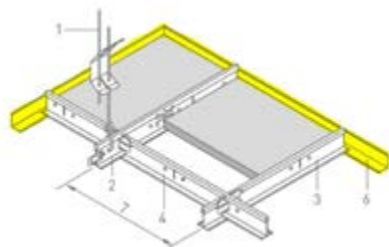

OWA Einfachrandwinkel aus Alu 1,5 mm 20/20 mm, Länge 4000 mm (S1/S3)

Wandprofil aus Aluminium, für Decken mit verdeckter (S1) oder mit sichtbarer Montage (S3), 20 mm breit, 20 mm hoch, weiss RAL 9010 (100 lfm/ 25 Stk./ Bund), Aluminiumwinkel nicht für Brandschutzanwendungen zugelassen

Artikel-Nr. 058447