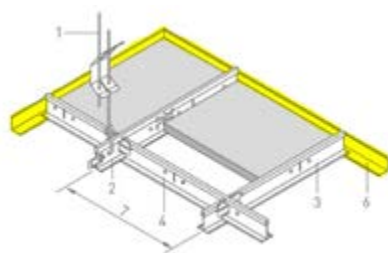

OWAcoustic Wandprofil Nr. 50G weiss 24/19 mm, Länge 3050 mm (S1/S3)

Wandprofil für Decken mit verdeckter (S1) oder mit sichtbarer Montage (S3), 19 mm breit, 24 mm hoch, Sichtseite weiss, Verkauf nur ganze Bund (122 lfm/ Bund)

Artikel-Nr. 058442