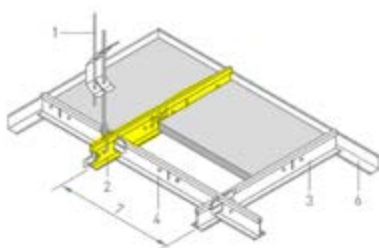

OWAcoustic Tragprofil Nr. 45 weiss 24/38 mm, Länge 3750 mm (S3)

Tragprofil (Hauptschiene) für sichtbare Montage (S3), 24 mm breit, 38 mm hoch, Sichtseite weiss, Verkauf nur ganze Bund (93,75 lfm/ Bund)

Artikel-Nr. 058422