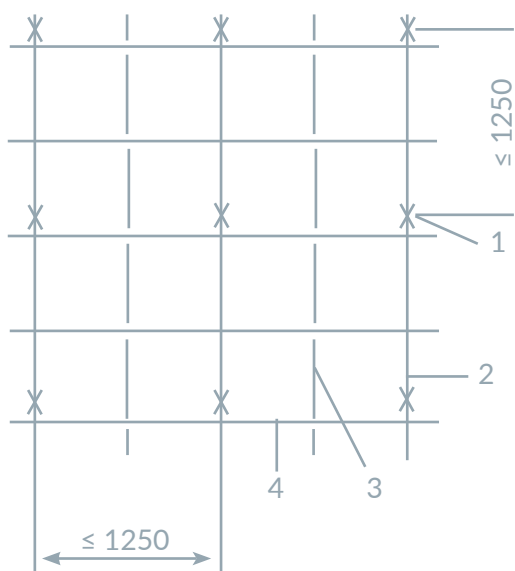

VERLEGEBEISPIELE:

Tragprofil ≤ 1250 , Raster 625x625 mm

Tragprofil ≤ 625 , Raster 625x625 mm

MATERIALBEDARF PRO M² (RICHTWERT):

(Gemäss Verlegebeispiele Tragprofilabstand)

Nr.	Bezeichnung	≤ 1250	≤ 625
12/.../...	Abhänger	0,7 Stück	1,1 Stück
45	Tragprofil	0,8 m	1,6 m
46	Verbindungsprofil	0,8 m	1,6 m
47	Verbindungsprofil	1,6 m	-
	Wandprofile/ Stufenrandwinklung Ausmass (lfm) Wandanschluss		