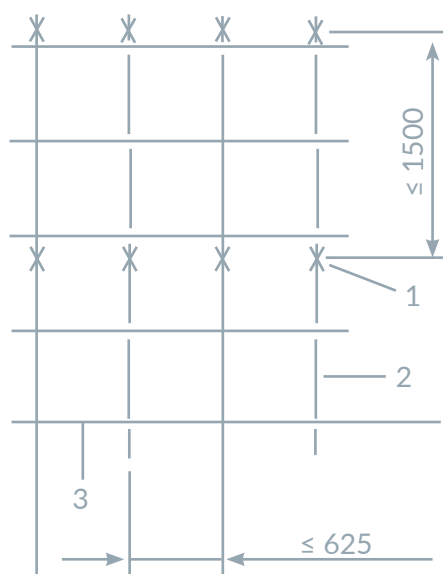

VERLEGEBEISPIELE:

Tragprofil ≤ 1250 , Raster 625x625 mm

Tragprofil ≤ 625 , Raster 625x625 mm

MATERIALBEDARF PRO M² (RICHTWERT):

(Gemäss Verlegebeispiele Tragprofilabstand)

Nr.	Bezeichnung	≤ 1250	≤ 625
12/.../...	Abhänger	0,7 Stück	1,1 Stück
45	Tragprofil	0,8 m	1,6 m
46	Verbindungsprofil	0,8 m	1,6 m
47	Verbindungsprofil	1,6 m	-
	Wandprofile/ Stufenrandwinklung Ausmass (lfm) Wandanschluss		