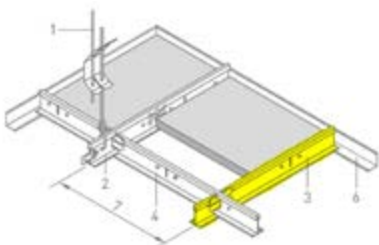

OWAcoustic Verbindungsprofil Nr. 46 weiss 24/32 mm, Länge 625 mm (S3)

Verbindungsprofil (Querschiene) für sichtbare Montage (S3), 24 mm breit, 32 mm hoch, Sichtseite weiss, Verkauf nur ganze Bund (46,88 lfm/ Bund)

Artikel-Nr. 058426