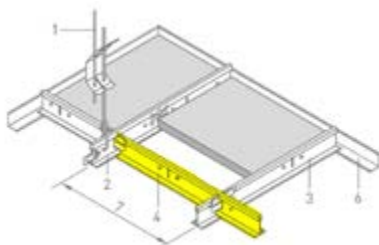

OWAcoustic Verbindungsprofil Nr. 47 weiss 24/32 mm, Länge 1250 mm (S3)

Verbindungsprofil (Querschiene) für sichtbare Montage (S3), 24 mm breit, 32 mm hoch, Sichtseite weiss, Verkauf nur ganze Bund (62,5 lfm/ Bund)

Artikel-Nr. 058430