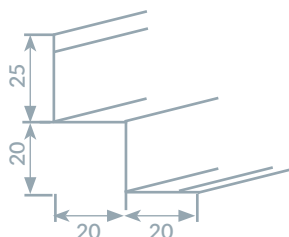

OWA Stufenrandwinkel Nr. 56/20, 25/20/20/20 mm, Länge 3 m (S3)

Stufenwandprofil für Schattenfuge 20/20 mm, Sichtseite weiss, Gesamthöhe 45 mm, Gesamtbreite 40 mm, Länge 3'000 mm, Profildicke 0,6 mm, Verkauf nur ganze Bund (45 lfm/ 15 Stk./ Bund)

Artikel-Nr. 058470

Verfügbarkeit an den Standorten kann variieren.

Bülach

Ifangstrasse 21
8180 Bülach
044 863 40 60

Hinwil

Wässeristrasse 16
8340 Hinwil
044 938 83 00
**Auch samstags
von 08.00 - 13.00 Uhr geöffnet**

Jona

Rütistrasse 167
8645 Jona
055 253 44 44