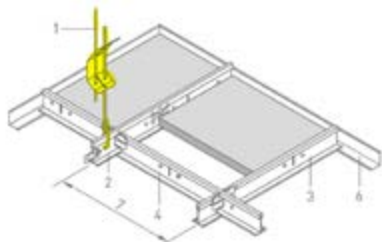

OWAcoustic Schnellabhänger Nr. 12/30/2 bis 270 mm (S3)

Schnellabhänger mit Doppelspannfeder (doppelter Draht, vormontiert - Öse/Haken) zum Abhängen des Tragprofils (Hauptschiene) beim sichtbaren System (S3), Verkauf nur ganze Pack (Pack à 100 Stück)

Artikel-Nr. 058462 Abhängehöhe bis 270mm
058464 Abhängehöhe bis 570mm
058465 Abhängehöhe bis 970mm