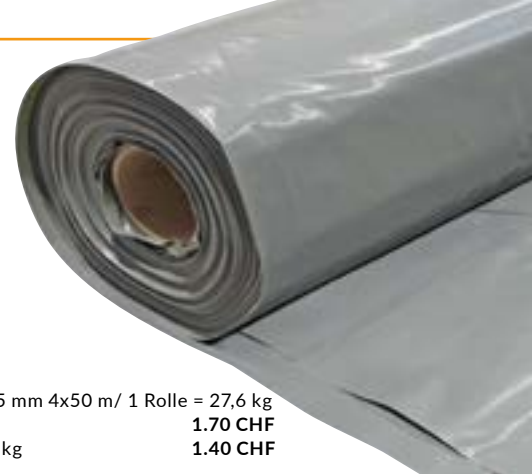

Artikel-Nr. 066136 | 0,15 mm 4x50 m/ 1 Rolle = 27,6 kg
10 Rollen/ 276 kg **1.70 CHF**
30 Rollen/ 1 Palett/ 828 kg **1.40 CHF**

Artikel-Nr. 066142 | 0,20 mm 2x50 m/ 1 Rolle = 18,4 kg
10 Rollen/ 184 kg **1.70 CHF**
35 Rollen/ 1 Palett/ 644 kg **1.40 CHF**

Artikel-Nr. 066144 | 0,20 mm 3x50 m/ 1 Rolle = 27,6 kg
10 Rollen/ 276 kg **1.70 CHF**
25 Rollen/ 1 Palett/ 690 kg **1.40 CHF**

Artikel-Nr. 066146 | 0,20 mm 4x50 m/ 1 Rolle = 36,8 kg
10 Rollen/ 368 kg **1.70 CHF**
25 Rollen/ 1 Palett/ 920 kg **1.40 CHF**