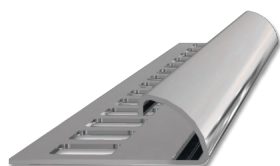

lamara Edelstahlprofile 2025

lamara Winkelprofile Edelstahl, Länge 2,5 m 1630L

lamara Rundprofile aus Edelstahl zum dekorativen Schutz von Fliesenkanten bei Abschlüssen, Treppen, Einfassungen, Dilatationsfugen usw., ebenso für andere Beläge geeignet.

Artikelnr.	Bezeichnung
163505	lamara Winkelprofil Edelstahl 2 mm
163507	lamara Winkelprofil Edelstahl 3 mm
163510	lamara Winkelprofil Edelstahl 4,5 mm
163515	lamara Winkelprofil Edelstahl 6 mm
163520	lamara Winkelprofil Edelstahl 8 mm
163522	lamara Winkelprofil Edelstahl 9 mm
163525	lamara Winkelprofil Edelstahl 10 mm
163530	lamara Winkelprofil Edelstahl 11 mm
163532	lamara Winkelprofil Edelstahl 12,5 mm
163534	lamara Winkelprofil Edelstahl 15 mm
163536	lamara Winkelprofil Edelstahl 17 mm
163538	lamara Winkelprofil Edelstahl 20 mm

lamara Rundprofile Edelstahl, Länge 2,5 m 1630L

lamara Rundprofile aus Edelstahl zum dekorativen Schutz von Fliesenkanten bei Abschlüssen, Treppen, Einfassungen usw., ebenso für andere Beläge geeignet.

lamara Rundprofil Edelstahl Aussen- & Innenecken 1630L

lamara Aussen- und Innenecken aus Edelstahl-Vollmaterial zur Ausführung von edlen, funktionellen Innen- und Ausseneckabschlüssen an lamara Rundprofil-Edelstahlschienen.