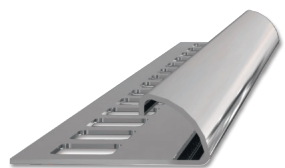

LAMARA EDELSTAHLPROFILE

lamara Winkelprofile Edelstahl, Länge 2,5 m 1630L

lamara Rundprofile aus Edelstahl zum dekorativen Schutz von Fliesenkanten bei Abschlüssen, Treppen, Einfassungen, Dilitationsfugen usw., ebenso für andere Beläge geeignet.

NETTOPREISARTIKEL – Staffelpreise ab 1 Bund, ab 5 Bund (Bund enthält 10 Stück)

ArtikelNr.	Bezeichnung	ab 1 Bund CHF/lfm	ab 5 Bund CHF/lfm
163505	lamara Winkelprofil Edelstahl 2 mm	4.90	4.20
163507	lamara Winkelprofil Edelstahl 3 mm	4.90	4.20
163510	lamara Winkelprofil Edelstahl 4,5 mm	4.90	4.20
163515	lamara Winkelprofil Edelstahl 6 mm	4.90	4.20
163520	lamara Winkelprofil Edelstahl 8 mm	5.00	4.30
163522	lamara Winkelprofil Edelstahl 9 mm	5.10	4.40
163525	lamara Winkelprofil Edelstahl 10 mm	5.20	4.50
163530	lamara Winkelprofil Edelstahl 11 mm	5.30	4.60
163532	lamara Winkelprofil Edelstahl 12,5 mm	5.40	4.70
163534	lamara Winkelprofil Edelstahl 15 mm	5.90	5.10
163536	lamara Winkelprofil Edelstahl 17 mm	7.20	6.20
163538	lamara Winkelprofil Edelstahl 20 mm	7.70	6.40

lamara Rundprofile Edelstahl, Länge 2,5 m 1630L

lamara Rundprofile aus Edelstahl zum dekorativen Schutz von Fliesenkanten bei Abschlüssen, Treppen, Einfassungen usw., ebenso für andere Beläge geeignet.

LAMARA EDELSTAHLPROFILE

lamara Rundprofil Edelstahl Aussen- & Innenecken 1630L

lamara Aussen- und Innenecken aus Edelstahl-Vollmaterial zur Ausführung von edlen, funktionellen Innen- und Ausseneckabschlüssen an lamara Rundprofil-Edelstahlschienen.