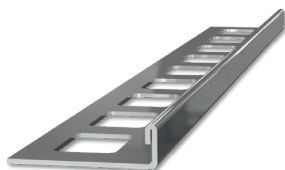

LAMARA EDELSTAHLPROFILE

lamara Winkelprofile Edelstahl, Länge 2,5 m 1630L

lamara Rundprofile aus Edelstahl zum dekorativen Schutz von Fliesenkanten bei Abschlüssen, Treppen, Einfassungen, Dilitationsfugen usw., ebenso für andere Beläge geeignet.

NETTOPREISARTIKEL – Staffelpreise ab 1 Bund, ab 5 Bund (Bund enthält 10 Stück)

ArtikelNr.	Bezeichnung	ab 1 Bund CHF/lfm	ab 5 Bund CHF/lfm
163505	lamara Winkelprofil Edelstahl 2 mm	4.90	4.20
163507	lamara Winkelprofil Edelstahl 3 mm	4.90	4.20
163510	lamara Winkelprofil Edelstahl 4,5 mm	4.90	4.20
163515	lamara Winkelprofil Edelstahl 6 mm	4.90	4.20
163520	lamara Winkelprofil Edelstahl 8 mm	5.00	4.30
163522	lamara Winkelprofil Edelstahl 9 mm	5.10	4.40
163525	lamara Winkelprofil Edelstahl 10 mm	5.20	4.50
163530	lamara Winkelprofil Edelstahl 11 mm	5.30	4.60
163532	lamara Winkelprofil Edelstahl 12,5 mm	5.40	4.70
163534	lamara Winkelprofil Edelstahl 15 mm	5.90	5.10
163536	lamara Winkelprofil Edelstahl 17 mm	7.20	6.20
163538	lamara Winkelprofil Edelstahl 20 mm	7.70	6.40

lamara Rundprofile Edelstahl, Länge 2,5 m 1630L

lamara Rundprofile aus Edelstahl zum dekorativen Schutz von Fliesenkanten bei Abschlüssen, Treppen, Einfassungen usw., ebenso für andere Beläge geeignet.

LAMARA EDELSTAHLPROFILE

lamara Rundprofil Edelstahl Aussen- & Innenecken 1630L

lamara Aussen- und Innenecken aus Edelstahl-Vollmaterial zur Ausführung von edlen, funktionellen Innen- und Ausseneckabschlüssen an lamara Rundprofil-Edelstahlschienen.