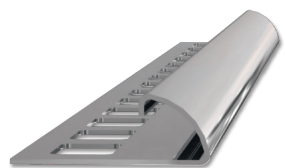

LAMARA EDELSTAHLPROFILE

lamara Winkelprofile Edelstahl, Länge 2,5 m 1630L

lamara Rundprofile aus Edelstahl zum dekorativen Schutz von Fliesenkanten bei Abschlüssen, Treppen, Einfassungen, Dilitationsfugen usw., ebenso für andere Beläge geeignet.

NETTOPREISARTIKEL – Staffelpreise ab 1 Bund, ab 5 Bund (Bund enthält 10 Stück)

Artikelnr.	Bezeichnung	ab 1 Bund CHF/lfm	ab 5 Bund CHF/lfm	Bestellung Bund
163505	lamara Winkelprofil Edelstahl 2 mm	4.50	3.90	
163507	lamara Winkelprofil Edelstahl 3 mm	4.50	3.90	
163510	lamara Winkelprofil Edelstahl 4,5 mm	4.50	3.90	
163515	lamara Winkelprofil Edelstahl 6 mm	4.50	3.90	
163520	lamara Winkelprofil Edelstahl 8 mm	4.60	3.90	
163522	lamara Winkelprofil Edelstahl 9 mm	4.70	4.00	
163525	lamara Winkelprofil Edelstahl 10 mm	4.80	4.10	
163530	lamara Winkelprofil Edelstahl 11 mm	4.90	4.20	
163532	lamara Winkelprofil Edelstahl 12,5 mm	5.00	4.30	
163534	lamara Winkelprofil Edelstahl 15 mm	5.40	4.60	
163536	lamara Winkelprofil Edelstahl 17 mm	6.60	5.60	
163538	lamara Winkelprofil Edelstahl 20 mm	7.00	5.90	

lamara Rundprofile Edelstahl, Länge 2,5 m 1630L

lamara Rundprofile aus Edelstahl zum dekorativen Schutz von Fliesenkanten bei Abschlüssen, Treppen, Einfassungen usw., ebenso für andere Beläge geeignet.

LAMARA EDELSTAHLPROFILE

lamara Rundprofil Edelstahl Aussen- & Innenecken 1630L

lamara Aussen- und Innenecken aus Edelstahl-Vollmaterial zur Ausführung von edlen, funktionellen Innen- und Ausseneckabschlüssen an lamara Rundprofil-Edelstahlschienen.